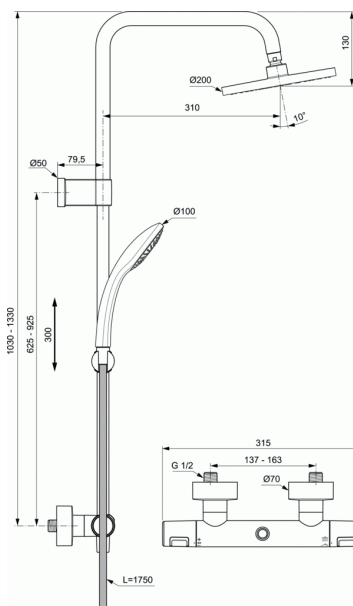

CERATHERM T25

Sistem de dus cu baterie termostata de dus aparenta si brat de dus telescopic

Sistem de dus cu baterie termostata de dus aparenta si brat de dus telescopic

Model cu montaj pe perete, racorduri-S cu placute ascunse

Cartus termostatic IS

Robinet ceramic G1/2 180°

Tehnologie baterie Cool Body

Manere cromate si buton de oprire in vederea limitarii temperaturii

apei calde la 40°C si buton de oprire pentru a obtine o economie de

50% la volumul de apa folosit

Clapeta de sens

- Palarie de dus cromate, R200 mm, limitator de debit 12 l/min

- Para de dus cu 1 functie 100 mm cu limitator de debit 8 l/min

- Bara de dus din 2 bucati cu functie telescopica

- Bara verticala cu lungime ajustabila (pana la 300 mm), posibil

dupa instalarea produsului

- Furtun de dus 1750 mm Idealflex

Finisaj: tehnologie de acoperire cu vopsea pulbere (XG)

In conformitate cu EN 1111